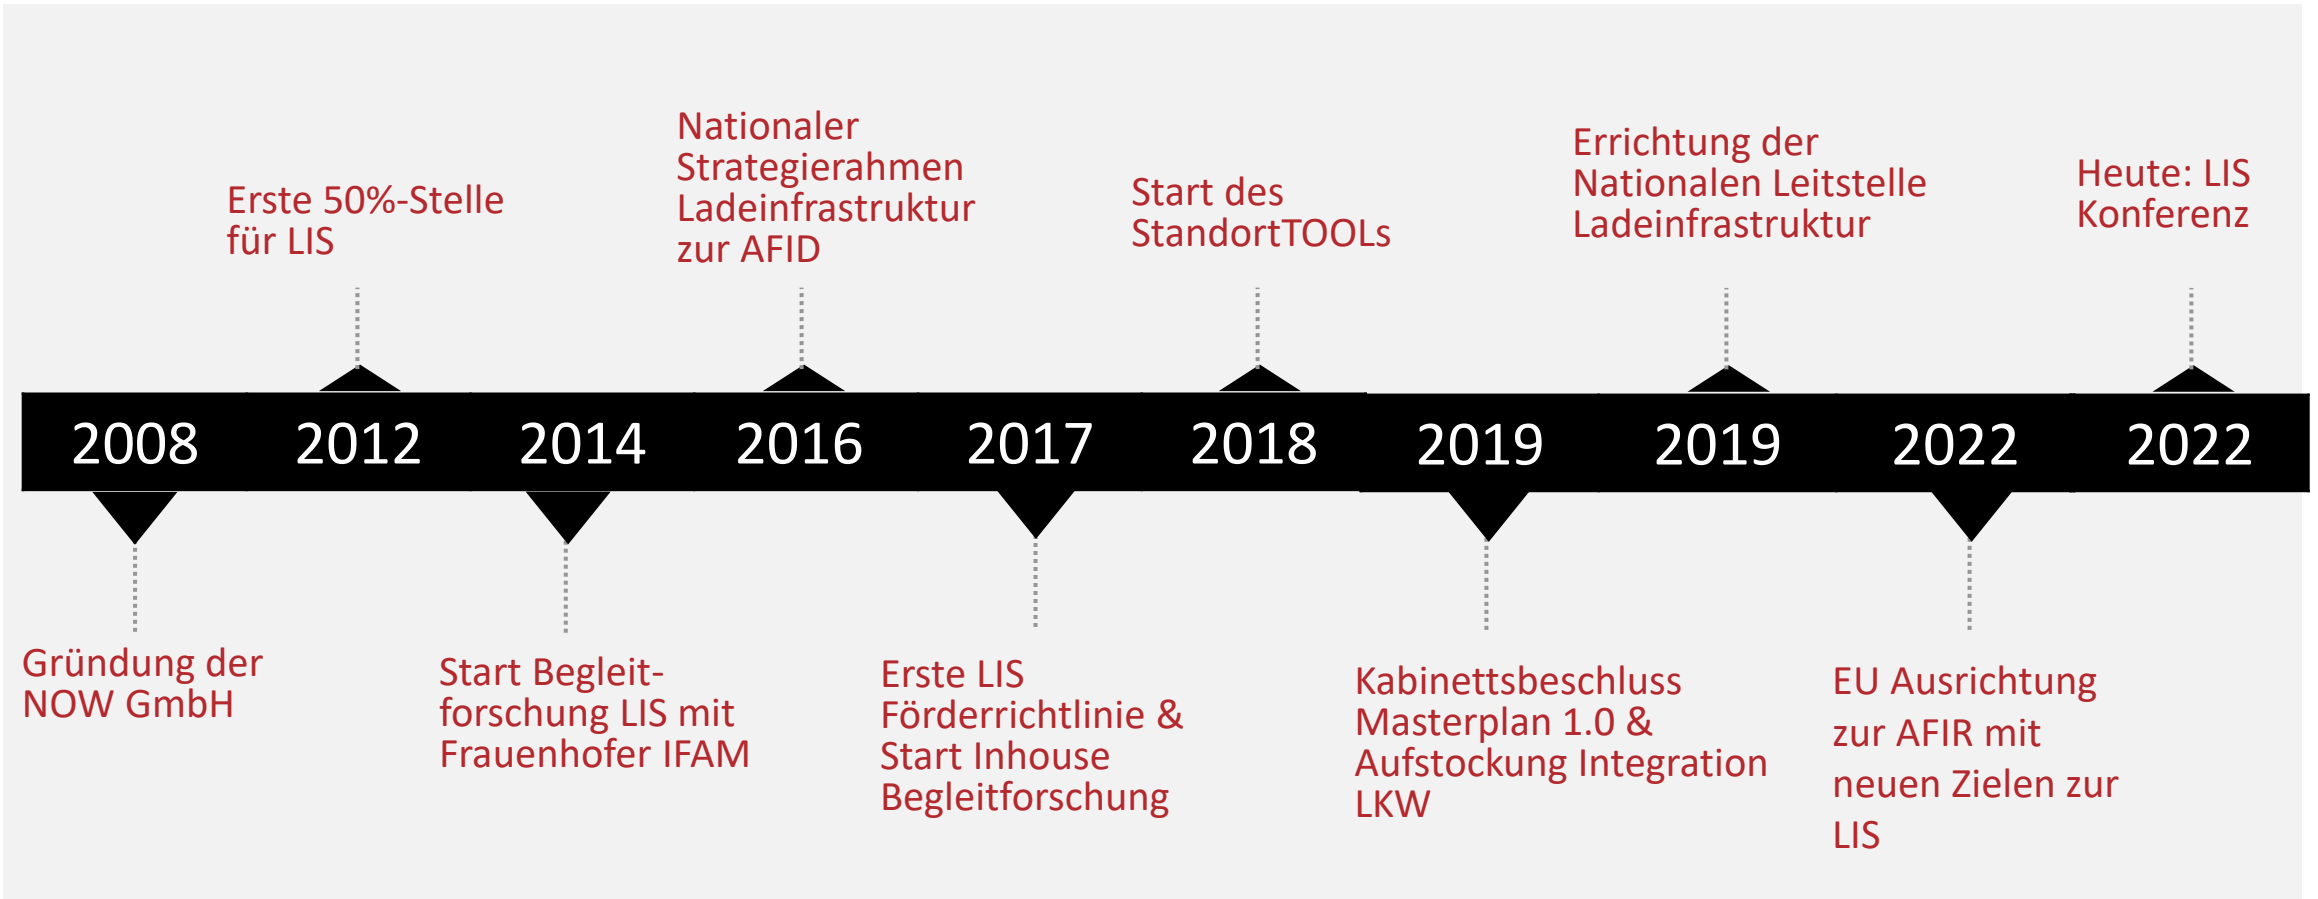

29. Juni 2022

LADEINFRASTRUKTUR KONFERENZ 2022

Kurt-Christoph von Knobelsdorff, CEO & Speaker, NOW GmbH

EIN BLICK AUF DIE TIMELINE:

Die NOW arbeitet schon seit 2008 an der LIS in Deutschland mit.

PERSONELLES WACHSTUM IN DER LEITSTELLE

seit ihrer Gründung im Dezember 2019

Wachstum Mitarbeitende

STATUS QUO: LADEINFRASTRUKTUR AUSBAU

Verantwortungsbereiche Bund vs. Kommunen

Kurt-Christoph von Knobelsdorff

NOW GmbH
Fasanenstraße 5
10623 Berlin