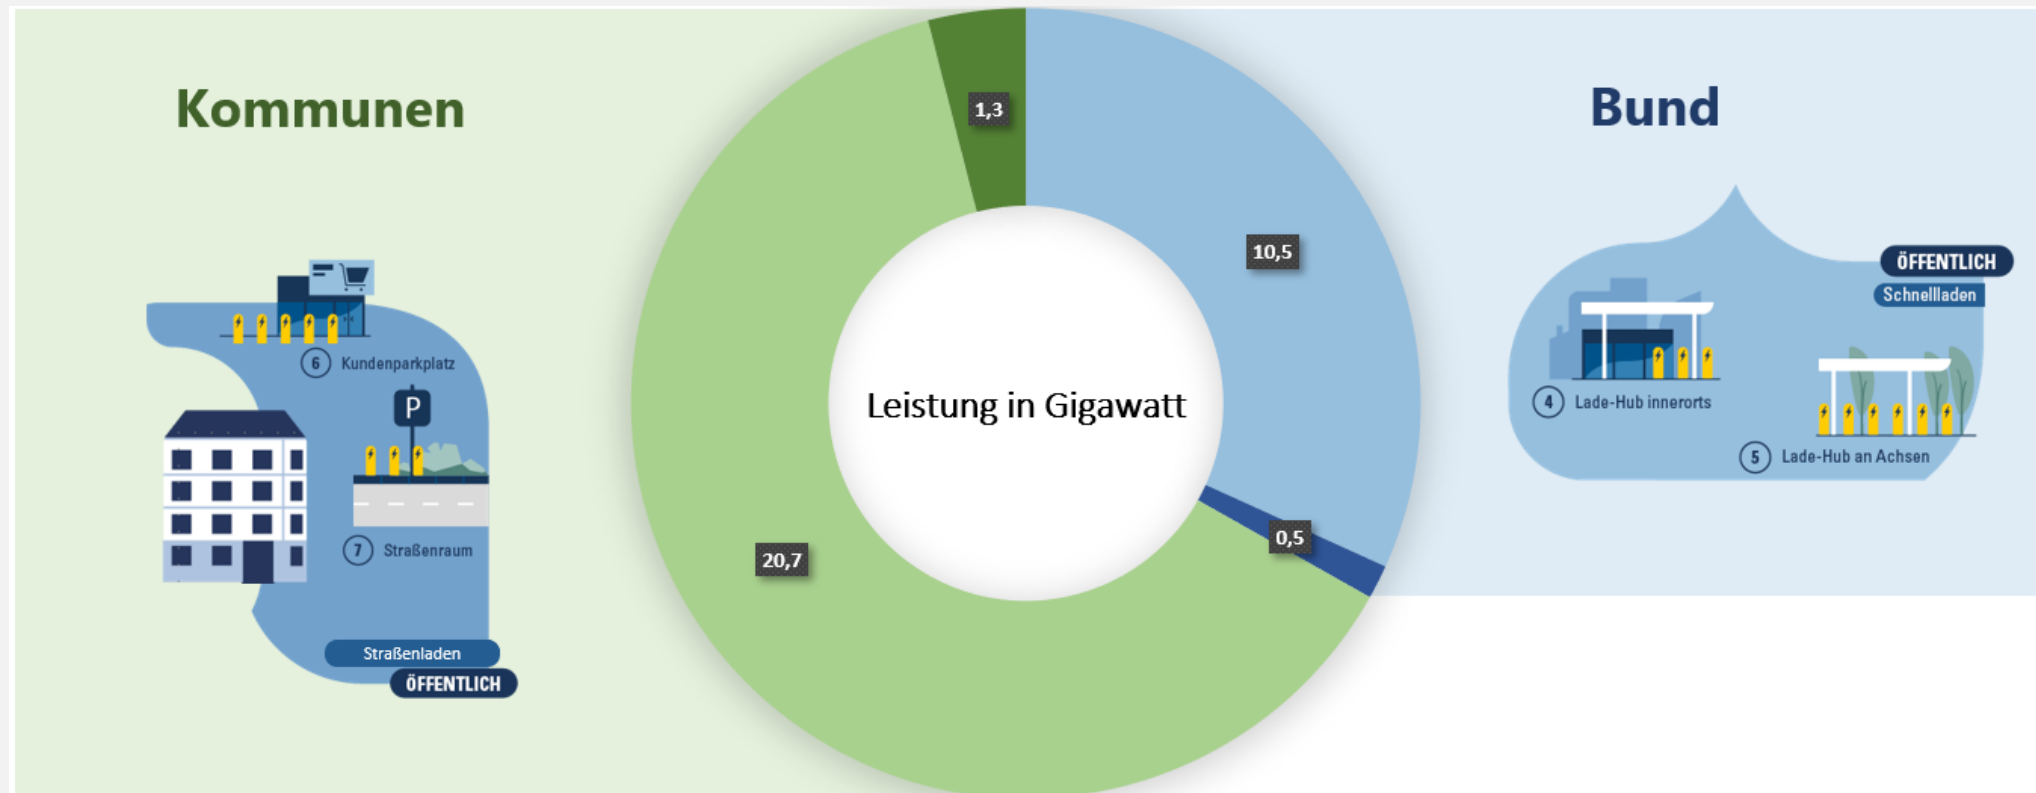

29. Juni 2022

LADEINFRASTRUKTUR KONFERENZ 2022

Kurt-Christoph von Knobelsdorff, CEO & Speaker, NOW GmbH

EIN BLICK AUF DIE TIMELINE:

Die NOW arbeitet schon seit 2008 an der LIS in Deutschland mit.

PERSONELLES WACHSTUM IN DER LEITSTELLE

seit ihrer Gründung im Dezember 2019

Wachstum Mitarbeitende

STATUS QUO: LADEINFRASTRUKTUR AUSBAU

Verantwortungsbereiche Bund vs. Kommunen

Kurt-Christoph von Knobelsdorff

NOW GmbH
Fasanenstraße 5
10623 Berlin