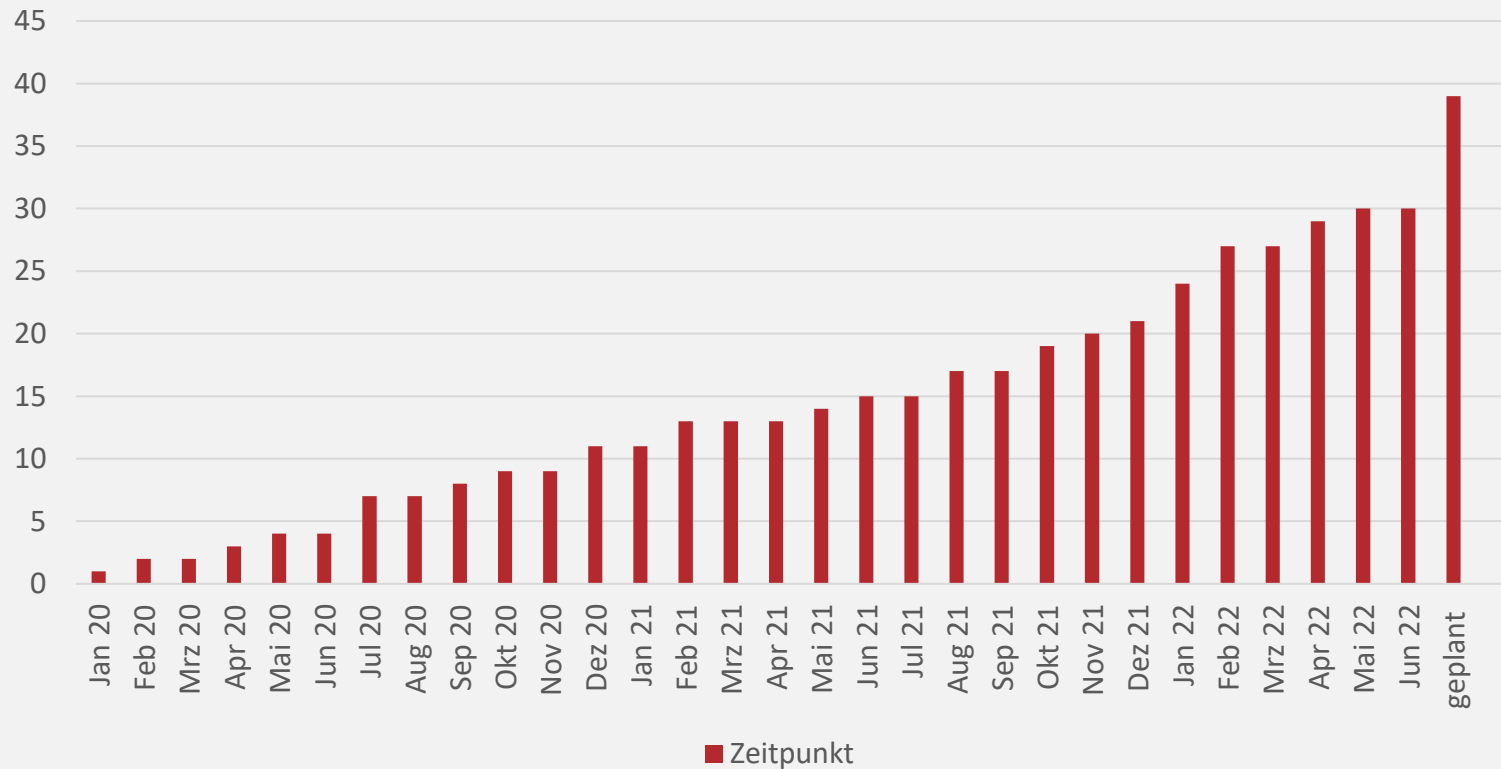

29. Juni 2022

LADEINFRASTRUKTUR KONFERENZ 2022

Kurt-Christoph von Knobelsdorff, CEO & Speaker, NOW GmbH

EIN BLICK AUF DIE TIMELINE:

Die NOW arbeitet schon seit 2008 an der LIS in Deutschland mit.

PERSONELLES WACHSTUM IN DER LEITSTELLE

seit ihrer Gründung im Dezember 2019

Wachstum Mitarbeitende

STATUS QUO: LADEINFRASTRUKTUR AUSBAU

Verantwortungsbereiche Bund vs. Kommunen

Kurt-Christoph von Knobelsdorff

NOW GmbH
Fasanenstraße 5
10623 Berlin